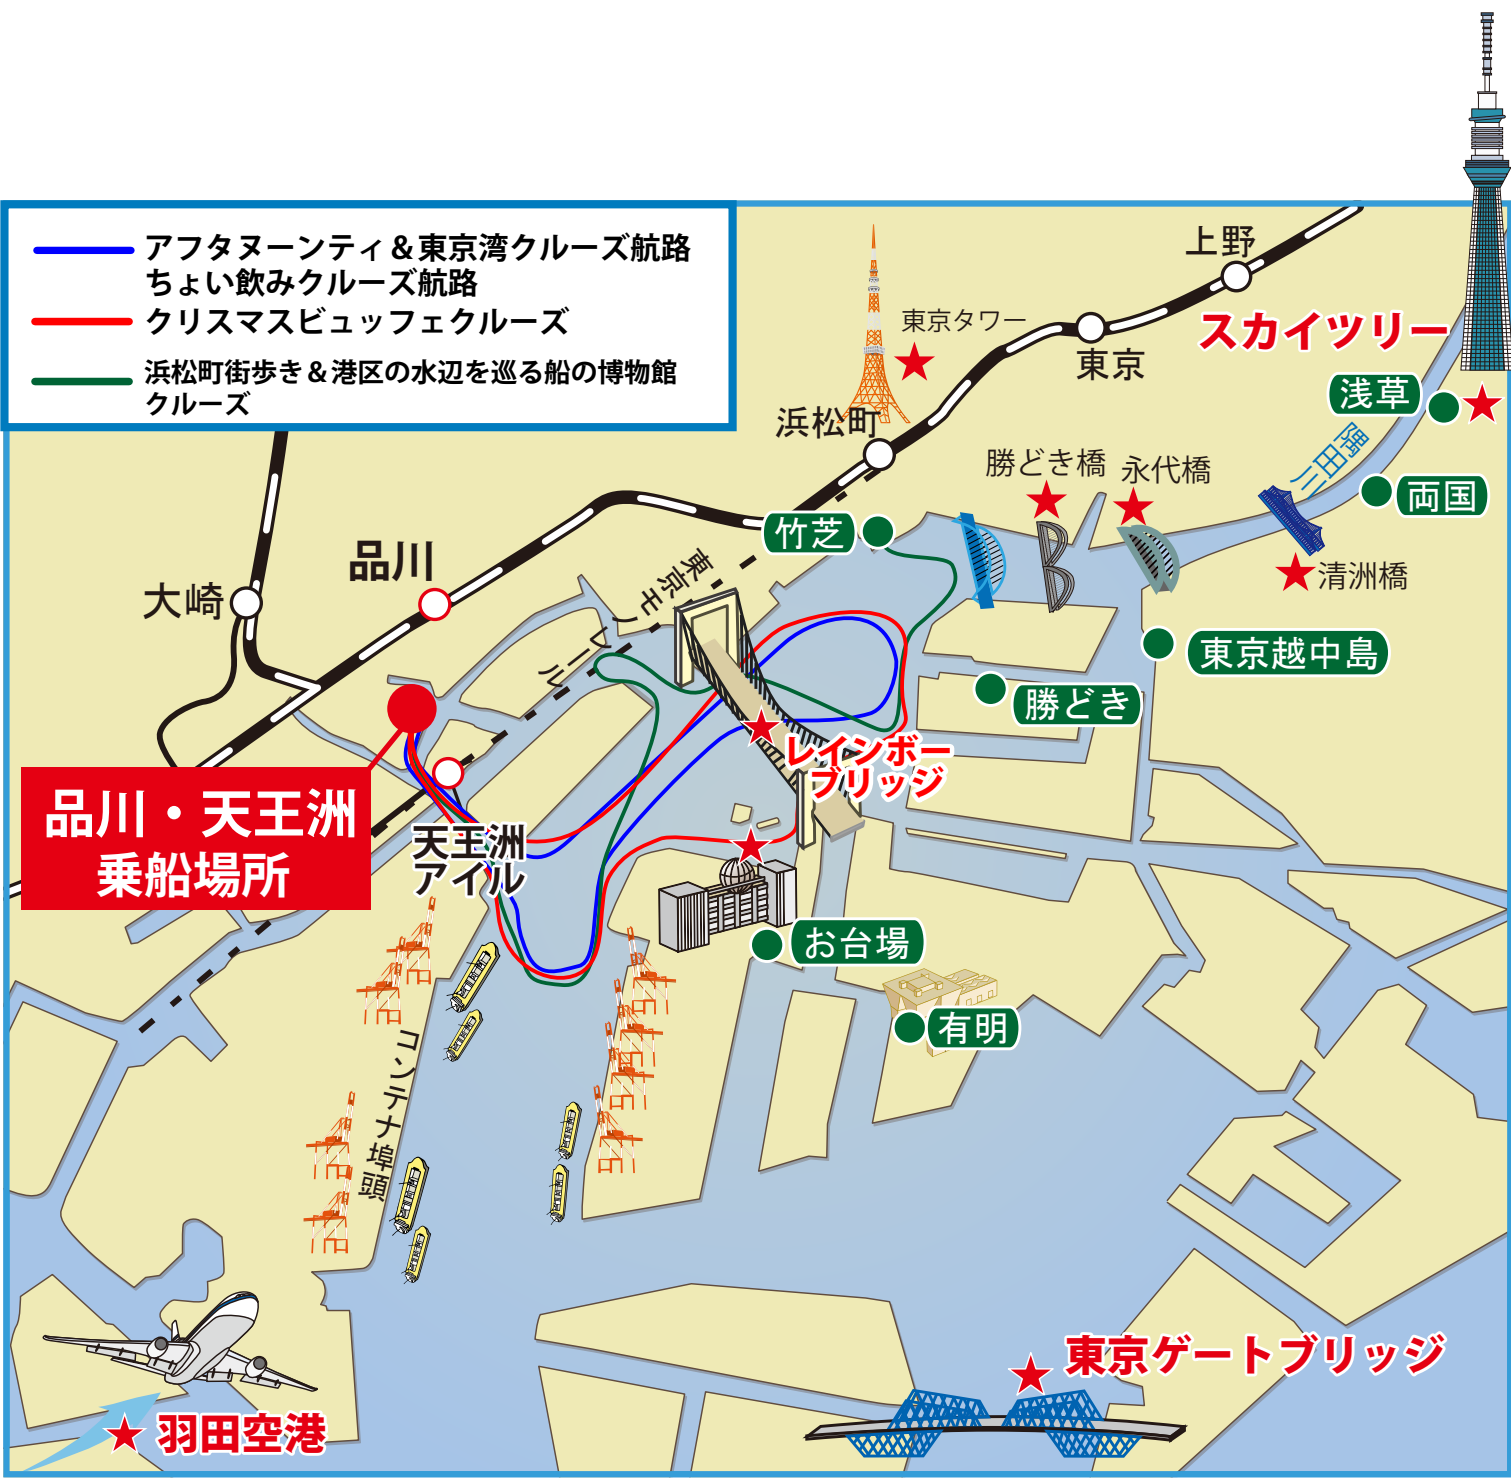

- アフタヌーンティ&東京湾クルーズ航路
ちょい飲みクルーズ航路
- クリスマスビュッフェクルーズ
- 浜松町街歩き&港区の水辺を巡る船の博物館クルーズ

**品川・天王洲
乗船場所**

スカイツリー

東京タワー
東京
上野
浜松町

浅草

両国

勝どき橋 永代橋

清洲橋

東京越中島

竹芝

勝どき

レインボーブリッジ

お台場

有明

東京ゲートブリッジ

★ 羽田空港